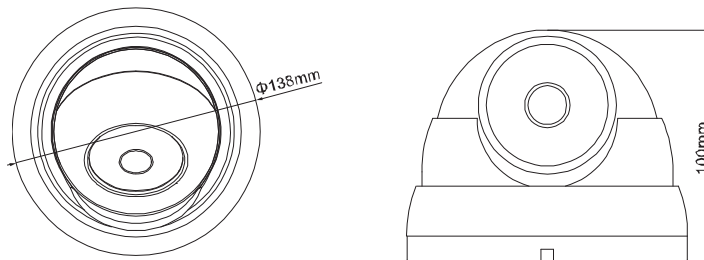

撮影画像比較

◎ 寸法

◎ 仕様

撮像素子	1/2.8インチ Sony Exmor CMOS
有効画素数	約210万画素 [1936(H)×1096(V)]
映像フレームレート	1080p @30fps
最低被写体照度	0.01Lux / 0Lux(赤外線ON時)
S/N比	48dB以上(AGC OFF時)
シャッタースピード	自動
レンズ	f2.8mm~12mm
赤外線LED	36個
赤外線有効距離	最大約25m
デイ・ナイトモード	有
ホワイトバランス	設定可能
シャープネス	設定可能
防水規格	IP66相当
使用環境温度	-10℃~50℃
電源	DC12V/1A
消費電力	200mA(赤外線OFF時) / 600mA(赤外線ON時)
寸法	約138(φ)×100(L)mm
保証	1年間
JANコード	457125946677
セット内容	本体、ACアダプター、取付ビス、取扱説明書